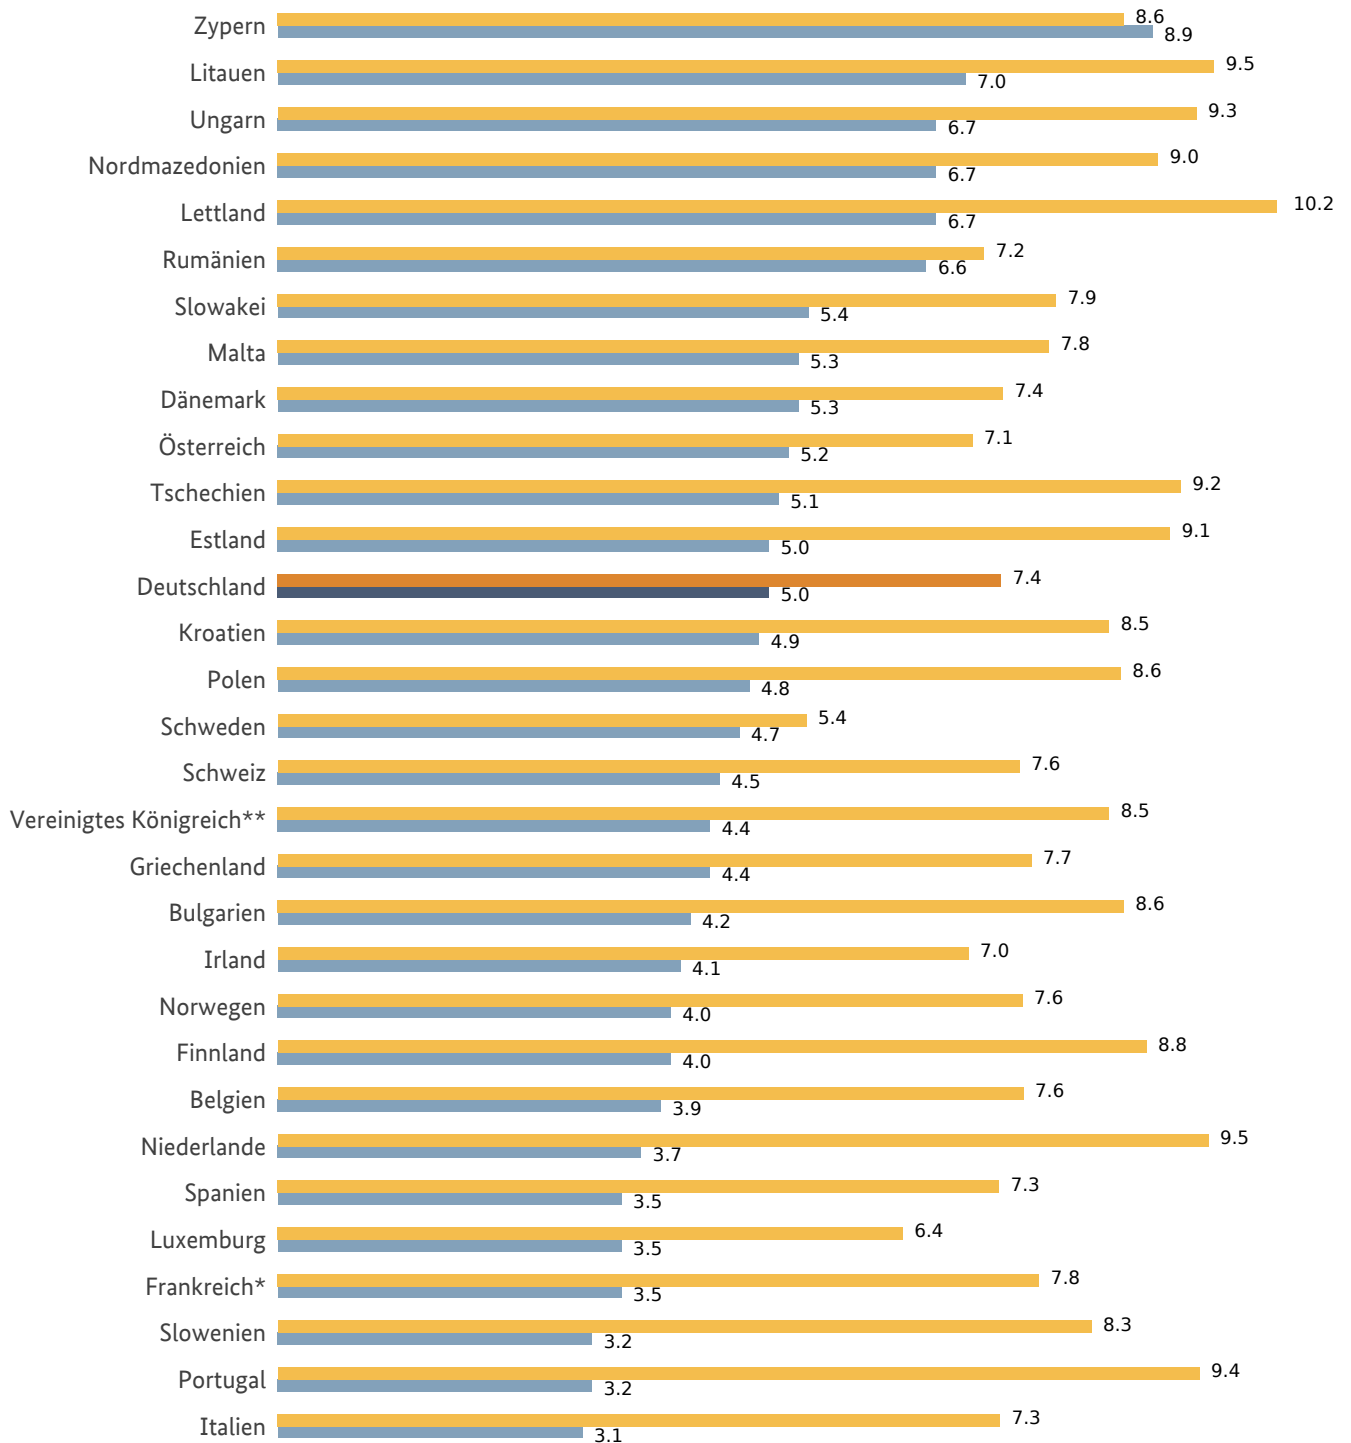

## Rohe Eheschließungsziffer (1970 und 2019)

\* 2019 und 1970

\*\* 2016 und 1970